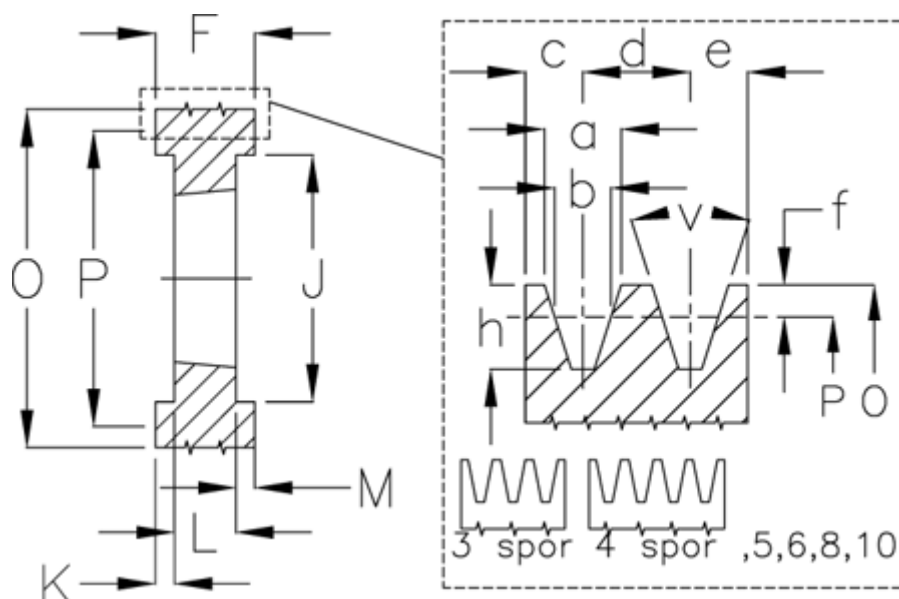

Varenummer: 604113015008
 Beskrivelse: Kileremsskive SPZ 150/8 TL2517

Mål

a	= 9.7	F	= 100	O	= 154.0
Antal spor	= 8	For bøsning	= 2517	P	= 150
b	= 8.5	h	= 11.0	Type	= SPZ
Bøsning ø max.	= 60	J	= 121	v	= 38 grader
c	= 8.0	K	= 27,5		
d	= 12.0	L	= 45		
e	= 8.0	m	= 27.5		
f	= 2.0	N	= -		